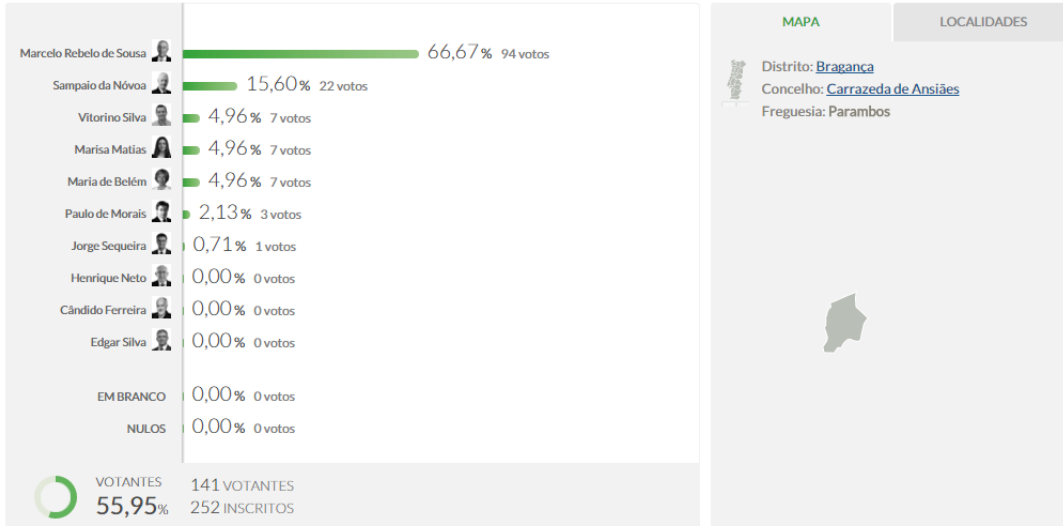

União de Freguesias de Castanheiro do Norte e Ribalonga

Percentagem de votos dos candidatos é calculada sobre os votos validamente expressos (em branco e nulos excluídos).

Freguesia de Fontelonga

União de Freguesias de Lavandeira, Beira Grande e Selores

Freguesia de Linhares

Percentagem de votos dos candidatos é calculada sobre os votos validamente expressos (em branco e nulos excluídos).

Freguesia de Marzagão

Percentagem de votos dos candidatos é calculada sobre os votos validamente expressos (em branco e nulos excluídos).

Freguesia de Parambos

Percentagem de votos dos candidatos é calculada sobre os votos validamente expressos (em branco e nulos excluídos).

Freguesia de Pereiros

Percentagem de votos dos candidatos é calculada sobre os votos validamente expressos (em branco e nulos excluídos).