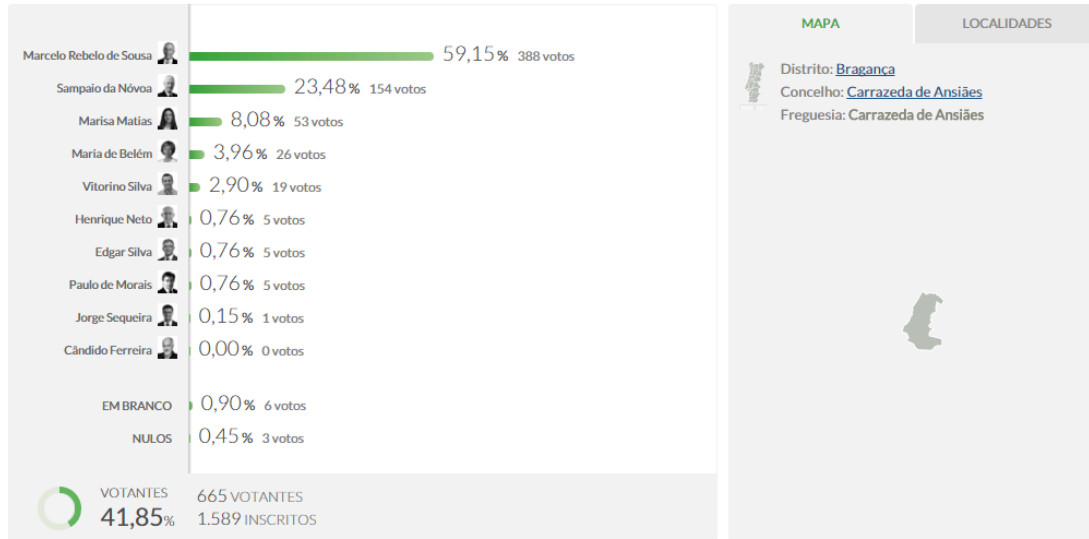

Eleição do Presidente da República 2016

União de Freguesias de Amedo e Zedes

Percentagem de votos dos candidatos é calculada sobre os votos validamente expressos (em branco e nulos excluídos).

União de Freguesias de Belver e Mogo de Malta

Percentagem de votos dos candidatos é calculada sobre os votos validamente expressos (em branco e nulos excluídos).

Freguesia de Carrazeda de Ansiães

Percentagem de votos dos candidatos é calculada sobre os votos validamente expressos (em branco e nulos excluídos).