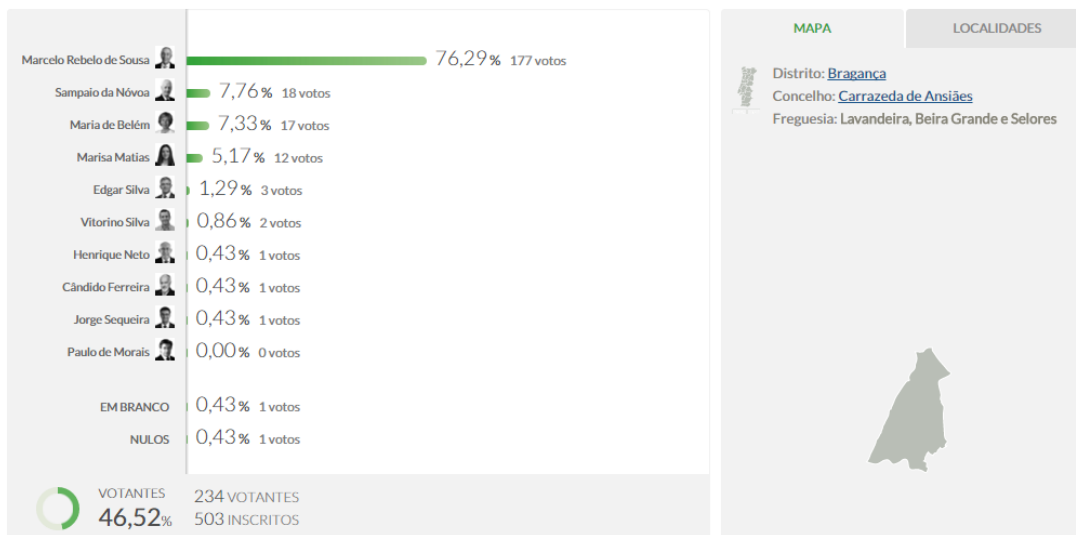

União de Freguesias de Castanheiro do Norte e Ribalonga

Percentagem de votos dos candidatos é calculada sobre os votos validamente expressos (em branco e nulos excluídos).

Freguesia de Fontelonga

União de Freguesias de Lavandeira, Beira Grande e Selores

Freguesia de Linhares

Percentagem de votos dos candidatos é calculada sobre os votos validamente expressos (em branco e nulos excluídos).

Freguesia de Marzagão

Percentagem de votos dos candidatos é calculada sobre os votos validamente expressos (em branco e nulos excluídos).