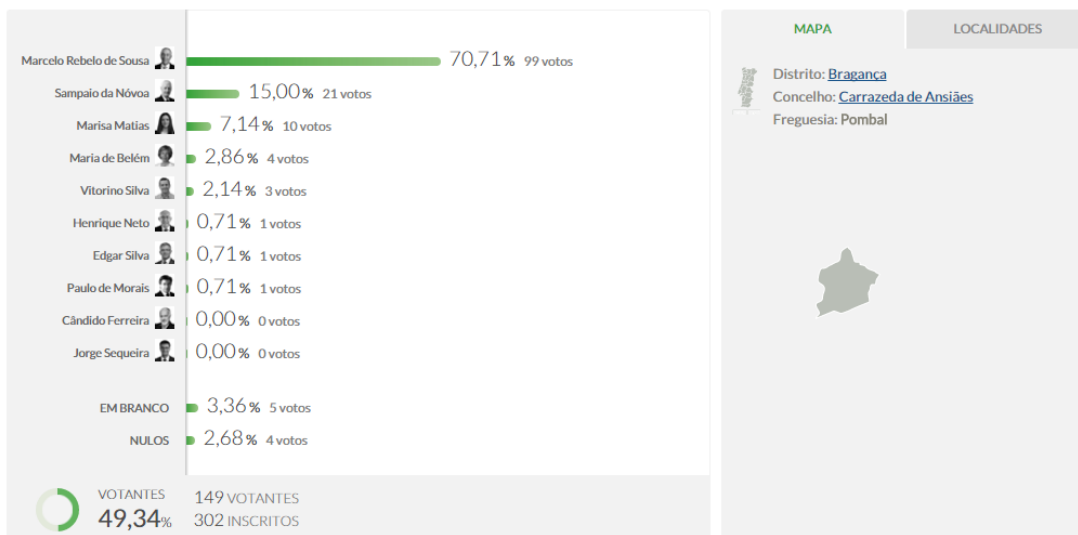

Freguesia de Linhares

Percentagem de votos dos candidatos é calculada sobre os votos validamente expressos (em branco e nulos excluídos).

Freguesia de Marzagão

Percentagem de votos dos candidatos é calculada sobre os votos validamente expressos (em branco e nulos excluídos).

Freguesia de Parambos

Percentagem de votos dos candidatos é calculada sobre os votos validamente expressos (em branco e nulos excluídos).

Freguesia de Pereiros

Percentagem de votos dos candidatos é calculada sobre os votos validamente expressos (em branco e nulos excluídos).

Freguesia de Pinhal do Norte

Percentagem de votos dos candidatos é calculada sobre os votos validamente expressos (em branco e nulos excluídos).

Freguesia de Pombal

Percentagem de votos dos candidatos é calculada sobre os votos validamente expressos (em branco e nulos excluídos).