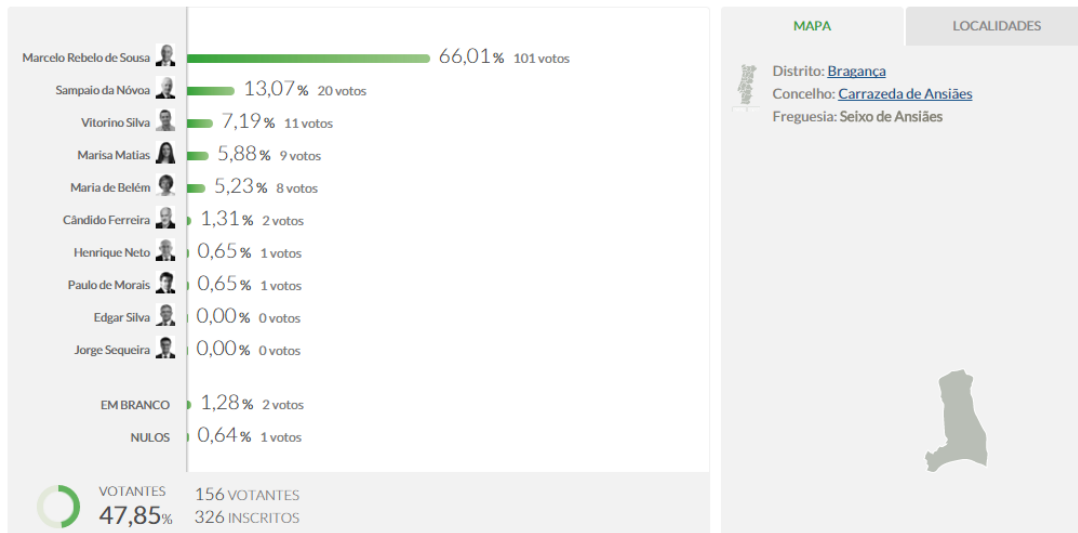

Freguesia de Pinhal do Norte

Percentagem de votos dos candidatos é calculada sobre os votos validamente expressos (em branco e nulos excluídos).

Freguesia de Pombal

Percentagem de votos dos candidatos é calculada sobre os votos validamente expressos (em branco e nulos excluídos).

Freguesia de Seixo de Ansiães

Percentagem de votos dos candidatos é calculada sobre os votos validamente expressos (em branco e nulos excluídos).

Freguesia de Vilarinho da Castanheira

Percentagem de votos dos candidatos é calculada sobre os votos validamente expressos (em branco e nulos excluídos).