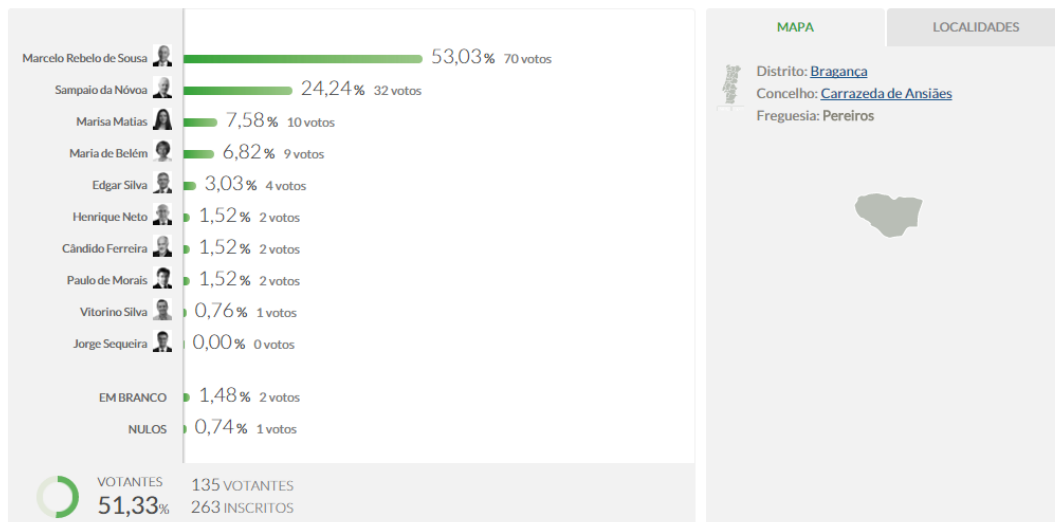

União de Freguesias de Castanheiro do Norte e Ribalonga

Percentagem de votos dos candidatos é calculada sobre os votos validamente expressos (em branco e nulos excluídos).

Freguesia de Fontelonga

União de Freguesias de Lavandeira, Beira Grande e Selores

Freguesia de Linhares

Percentagem de votos dos candidatos é calculada sobre os votos validamente expressos (em branco e nulos excluídos).

Freguesia de Marzagão

Percentagem de votos dos candidatos é calculada sobre os votos validamente expressos (em branco e nulos excluídos).

Freguesia de Parambos

Percentagem de votos dos candidatos é calculada sobre os votos validamente expressos (em branco e nulos excluídos).

Freguesia de Pereiros

Percentagem de votos dos candidatos é calculada sobre os votos validamente expressos (em branco e nulos excluídos).