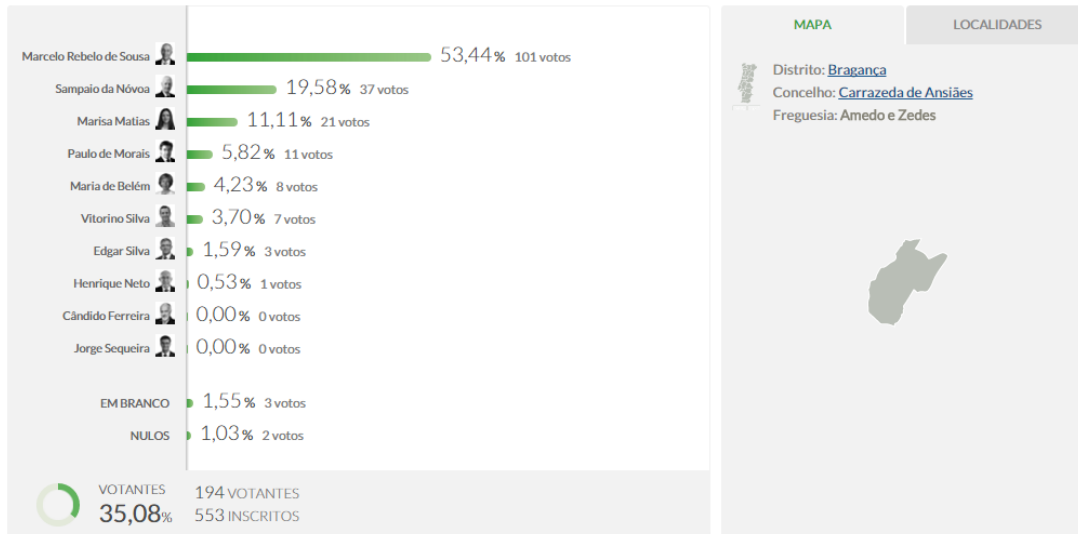

Eleição do Presidente da República 2016

União de Freguesias de Amedo e Zedes

Percentagem de votos dos candidatos é calculada sobre os votos validamente expressos (em branco e nulos excluídos).

União de Freguesias de Belver e Mogo de Malta

Percentagem de votos dos candidatos é calculada sobre os votos validamente expressos (em branco e nulos excluídos).

Freguesia de Carrazeda de Ansiães

Percentagem de votos dos candidatos é calculada sobre os votos validamente expressos (em branco e nulos excluídos).

União de Freguesias de Castanheiro do Norte e Ribalonga

Percentagem de votos dos candidatos é calculada sobre os votos validamente expressos (em branco e nulos excluídos).

Freguesia de Fontelonga

União de Freguesias de Lavandeira, Beira Grande e Selores