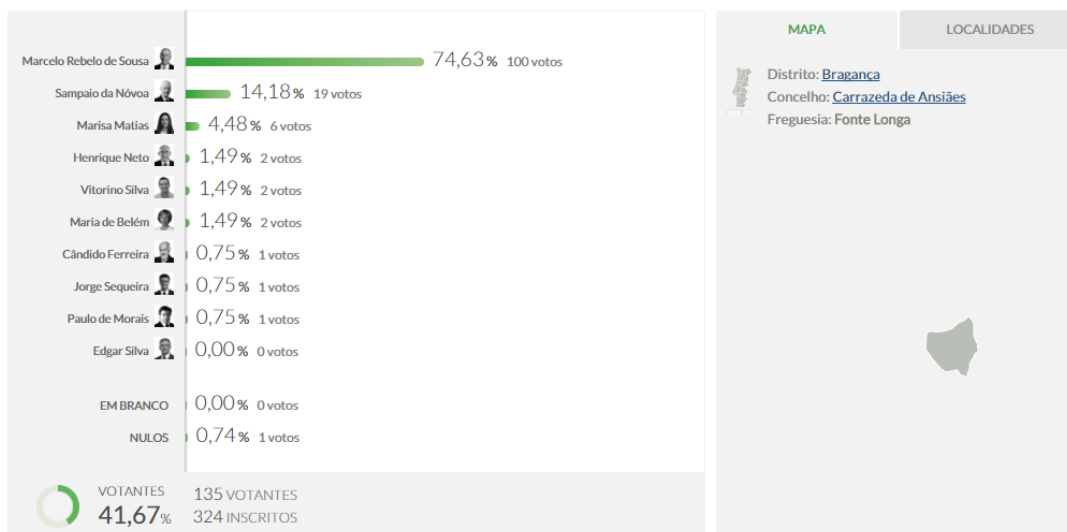

Percentagem de votos dos candidatos é calculada sobre os votos validamente expressos (em branco e nulos excluídos).

Freguesia de Carrazeda de Ansiães

Percentagem de votos dos candidatos é calculada sobre os votos validamente expressos (em branco e nulos excluídos).

União de Freguesias de Castanheiro do Norte e Ribalonga

Percentagem de votos dos candidatos é calculada sobre os votos validamente expressos (em branco e nulos excluídos).

Freguesia de Fontelonga

União de Freguesias de Lavandeira, Beira Grande e Selores

Freguesia de Linhares

Percentagem de votos dos candidatos é calculada sobre os votos validamente expressos (em branco e nulos excluídos).

Freguesia de Marzagão

Percentagem de votos dos candidatos é calculada sobre os votos validamente expressos (em branco e nulos excluídos).