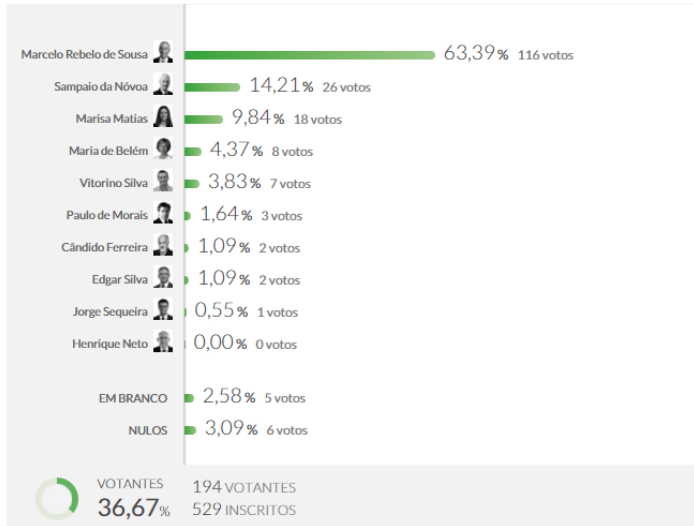

União de Freguesias de Castanheiro do Norte e Ribalonga

Percentagem de votos dos candidatos é calculada sobre os votos validamente expressos (em branco e nulos excluídos).

Freguesia de Fontelonga

União de Freguesias de Lavandeira, Beira Grande e Selores

Freguesia de Linhares

Percentagem de votos dos candidatos é calculada sobre os votos validamente expressos (em branco e nulos excluídos).

Freguesia de Marzagão

Percentagem de votos dos candidatos é calculada sobre os votos validamente expressos (em branco e nulos excluídos).