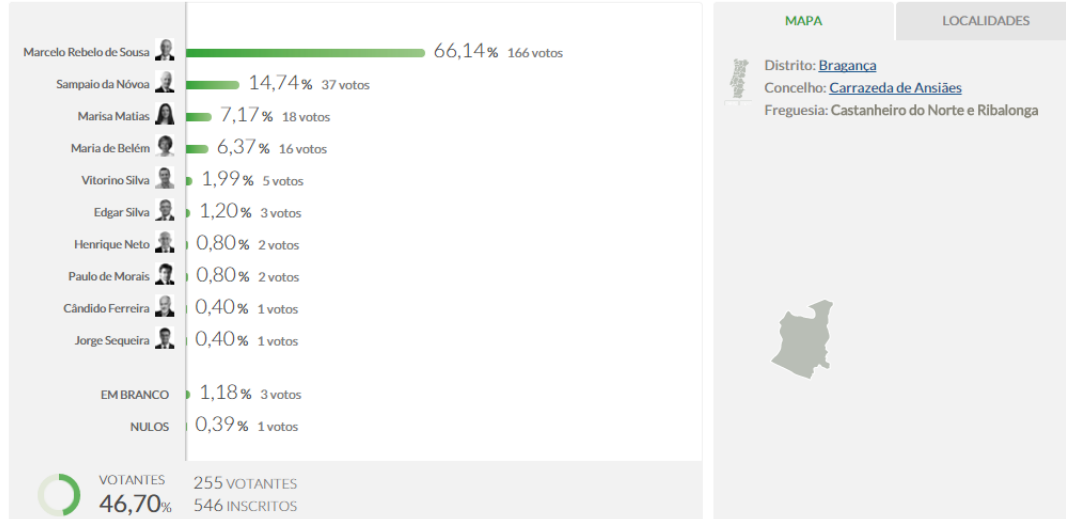

Eleição do Presidente da República 2016

União de Freguesias de Amedo e Zedes

Percentagem de votos dos candidatos é calculada sobre os votos validamente expressos (em branco e nulos excluídos).

União de Freguesias de Belver e Mogo de Malta

Percentagem de votos dos candidatos é calculada sobre os votos validamente expressos (em branco e nulos excluídos).

Freguesia de Carrazeda de Ansiães

Percentagem de votos dos candidatos é calculada sobre os votos validamente expressos (em branco e nulos excluídos).

União de Freguesias de Castanheiro do Norte e Ribalonga

Percentagem de votos dos candidatos é calculada sobre os votos validamente expressos (em branco e nulos excluídos).

Freguesia de Fontelonga

União de Freguesias de Lavandeira, Beira Grande e Selores