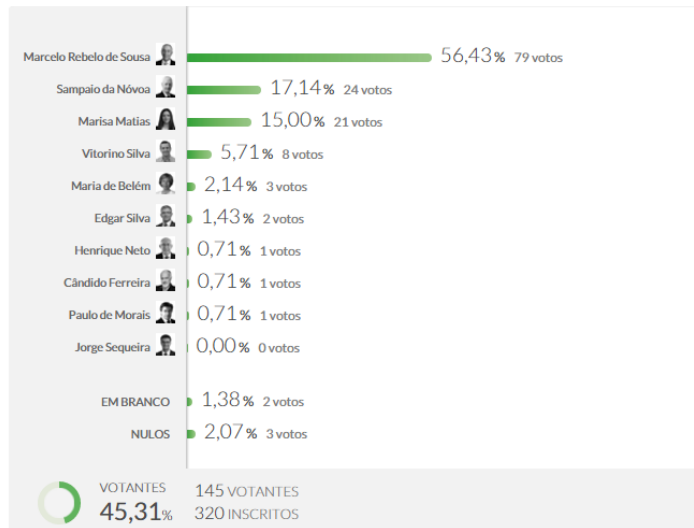

União de Freguesias de Castanheiro do Norte e Ribalonga

Percentagem de votos dos candidatos é calculada sobre os votos validamente expressos (em branco e nulos excluídos).

Freguesia de Fontelonga

União de Freguesias de Lavandeira, Beira Grande e Selores

Freguesia de Linhares

Percentagem de votos dos candidatos é calculada sobre os votos validamente expressos (em branco e nulos excluídos).

Freguesia de Marzagão

Percentagem de votos dos candidatos é calculada sobre os votos validamente expressos (em branco e nulos excluídos).