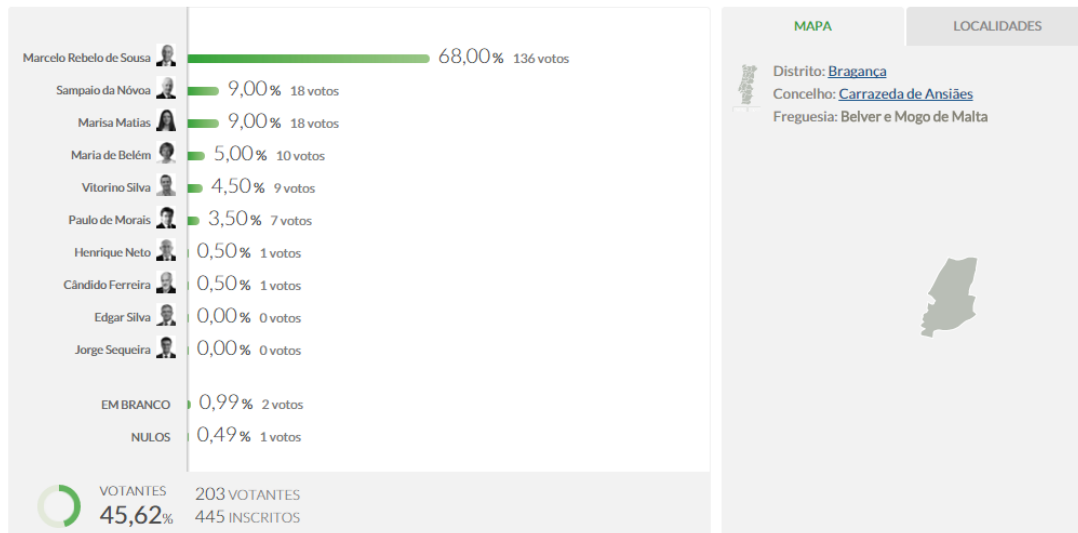

Eleição do Presidente da República 2016

União de Freguesias de Amedo e Zedes

Percentagem de votos dos candidatos é calculada sobre os votos validamente expressos (em branco e nulos excluídos).

União de Freguesias de Belver e Mogo de Malta

Percentagem de votos dos candidatos é calculada sobre os votos validamente expressos (em branco e nulos excluídos).

Freguesia de Carrazeda de Ansiães

Percentagem de votos dos candidatos é calculada sobre os votos validamente expressos (em branco e nulos excluídos).