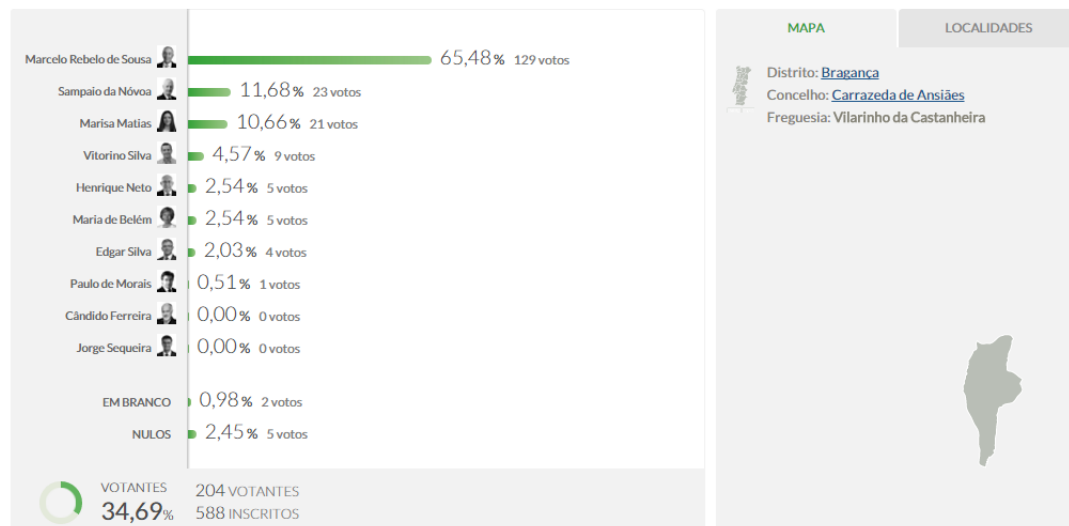

Freguesia de Pinhal do Norte

Percentagem de votos dos candidatos é calculada sobre os votos validamente expressos (em branco e nulos excluídos).

Freguesia de Pombal

Percentagem de votos dos candidatos é calculada sobre os votos validamente expressos (em branco e nulos excluídos).

Freguesia de Seixo de Ansiães

Percentagem de votos dos candidatos é calculada sobre os votos validamente expressos (em branco e nulos excluídos).

Freguesia de Vilarinho da Castanheira

Percentagem de votos dos candidatos é calculada sobre os votos validamente expressos (em branco e nulos excluídos).