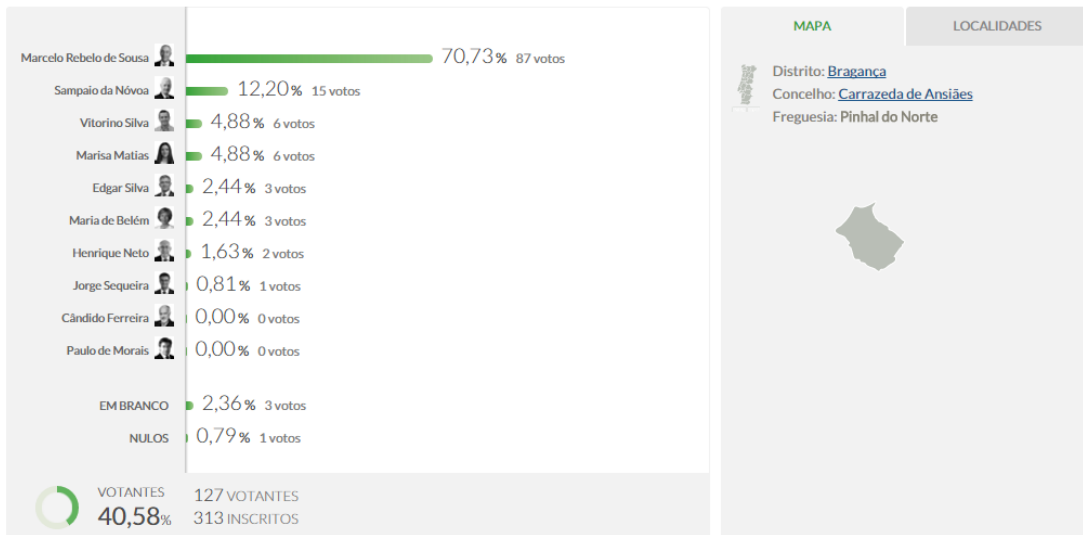

Freguesia de Linhares

Percentagem de votos dos candidatos é calculada sobre os votos validamente expressos (em branco e nulos excluídos).

Freguesia de Marzagão

Percentagem de votos dos candidatos é calculada sobre os votos validamente expressos (em branco e nulos excluídos).

Freguesia de Parambos

Percentagem de votos dos candidatos é calculada sobre os votos validamente expressos (em branco e nulos excluídos).

Freguesia de Pereiros

Percentagem de votos dos candidatos é calculada sobre os votos validamente expressos (em branco e nulos excluídos).

Freguesia de Pinhal do Norte

Percentagem de votos dos candidatos é calculada sobre os votos validamente expressos (em branco e nulos excluídos).

Freguesia de Pombal

Percentagem de votos dos candidatos é calculada sobre os votos validamente expressos (em branco e nulos excluídos).