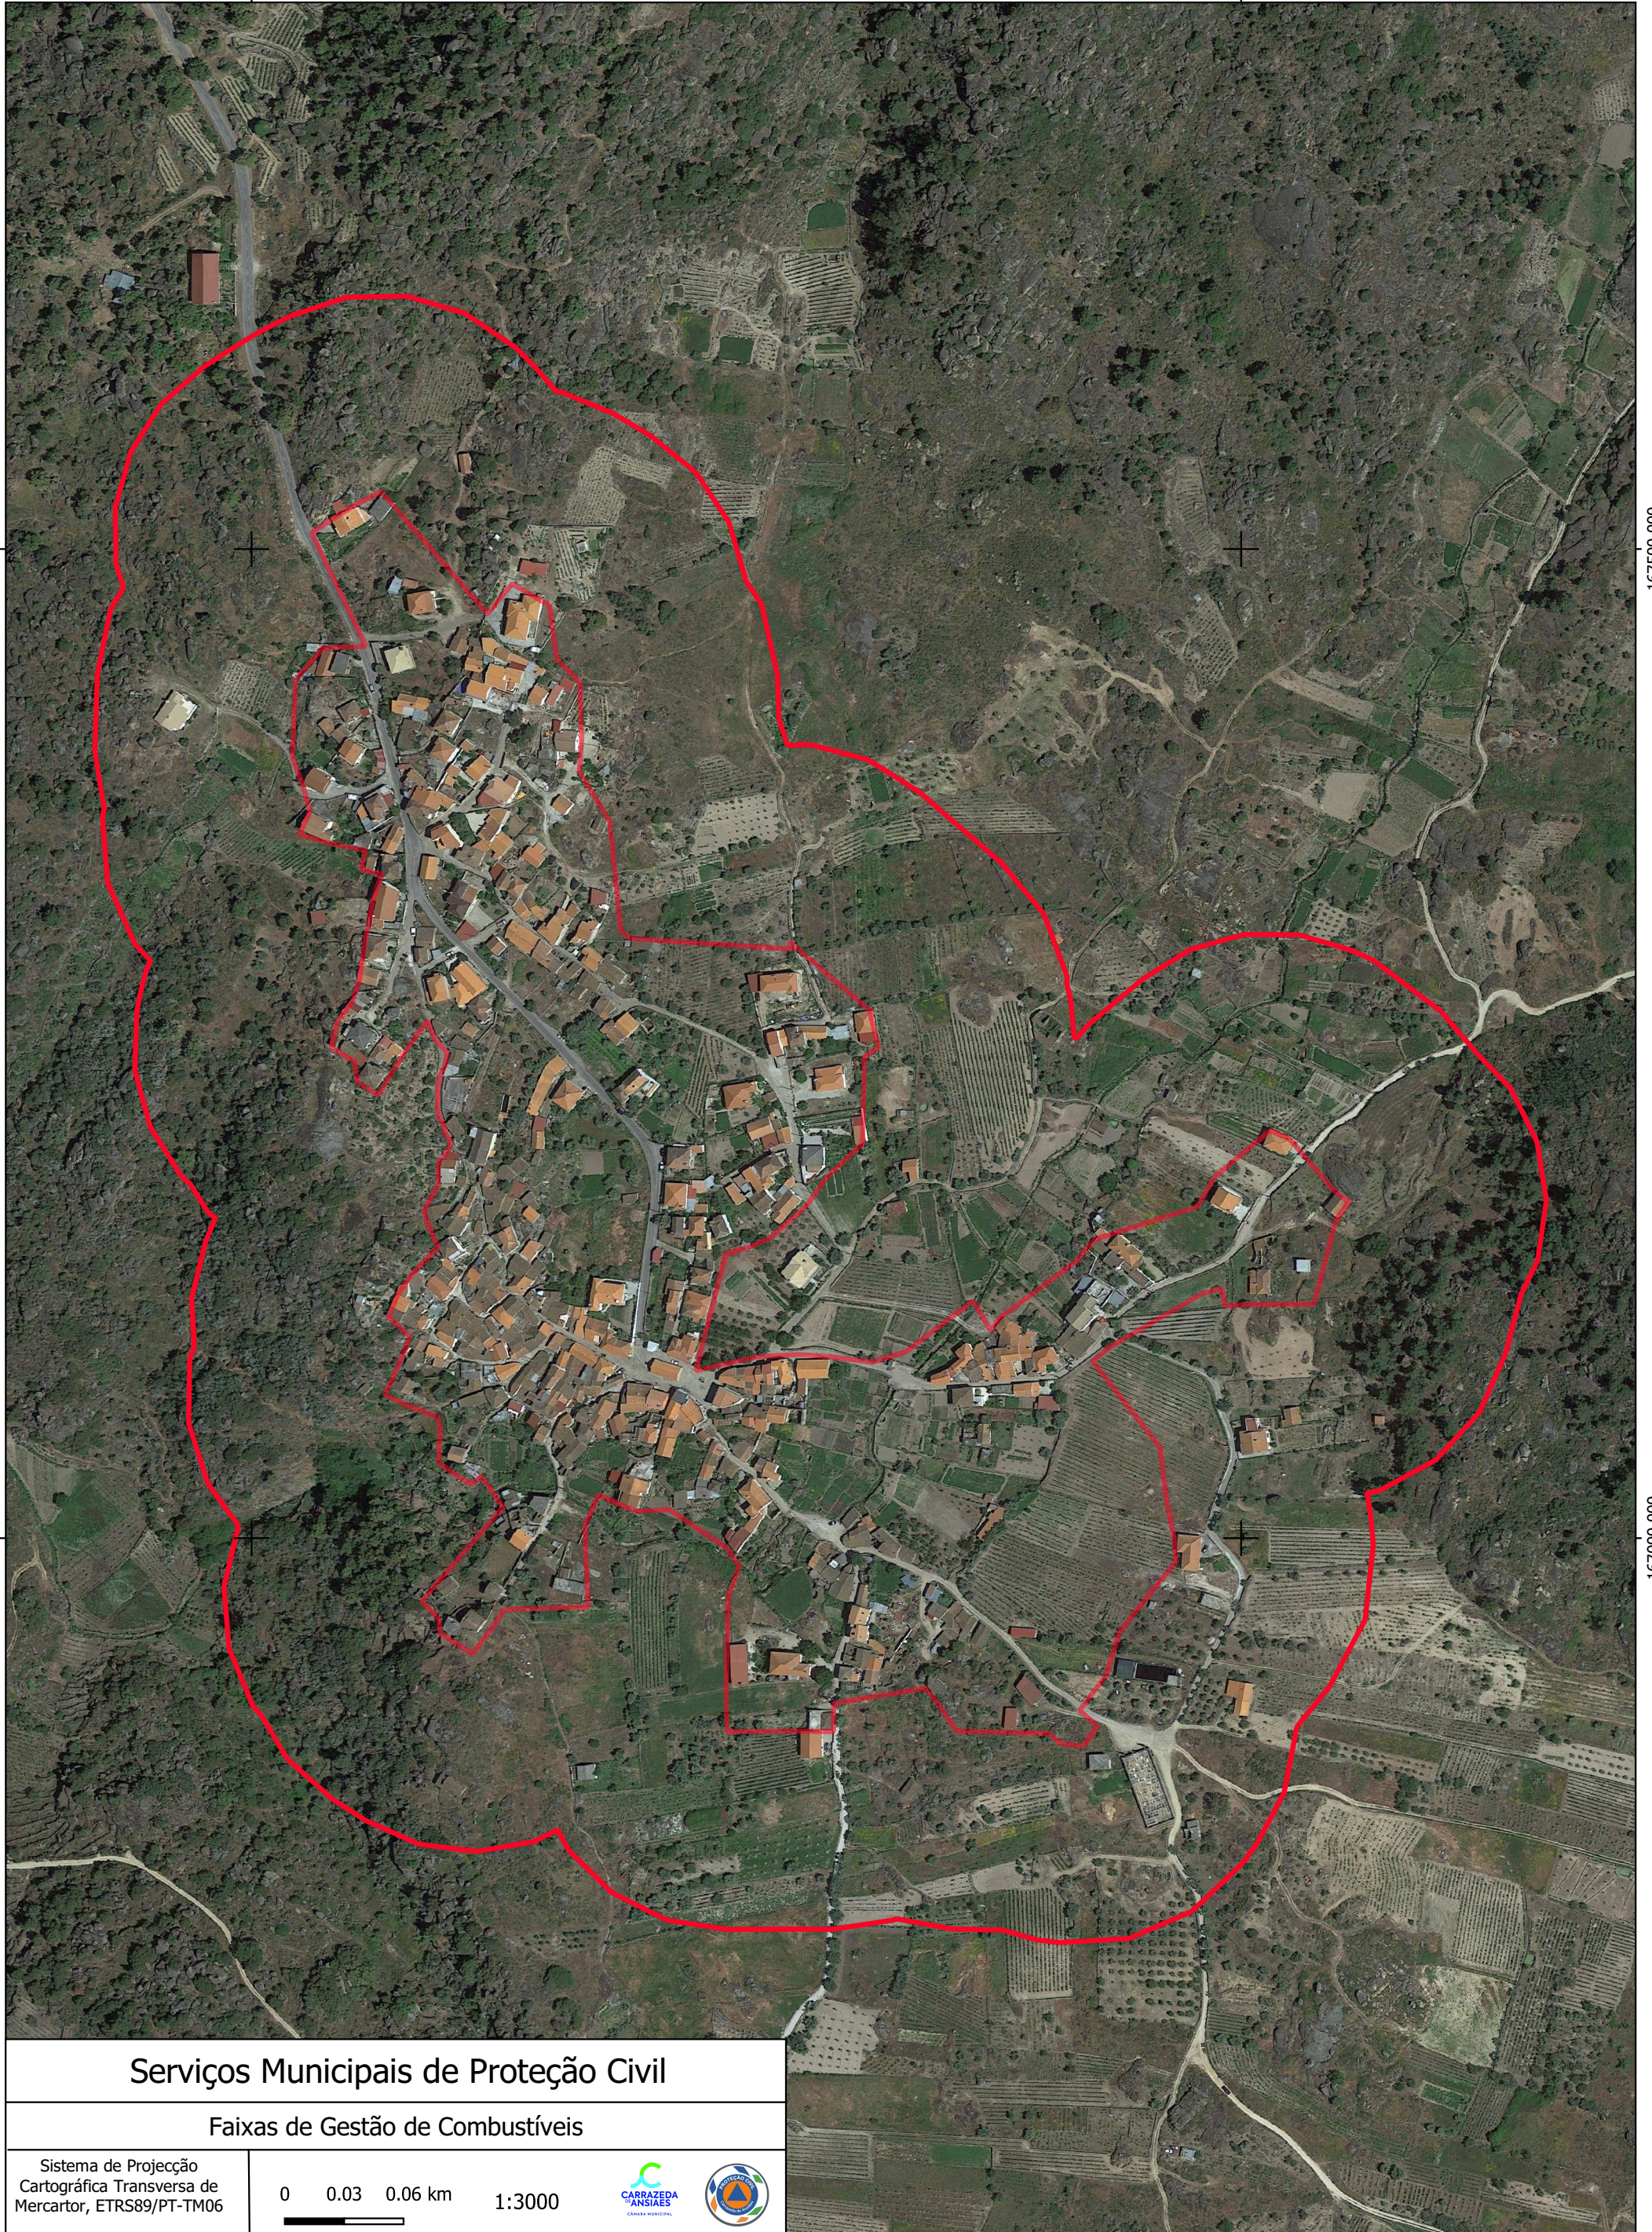

Campelos

65300.000

65800.000

167500.000

167500.000

167000.000

167000.000

Serviços Municipais de Proteção Civil

Faixas de Gestão de Combustíveis

Sistema de Projecção
Cartográfica Transversa de
Mercator, ETRS89/PT-TM06

0 0.03 0.06 km

1:3000

65300.000

65800.000