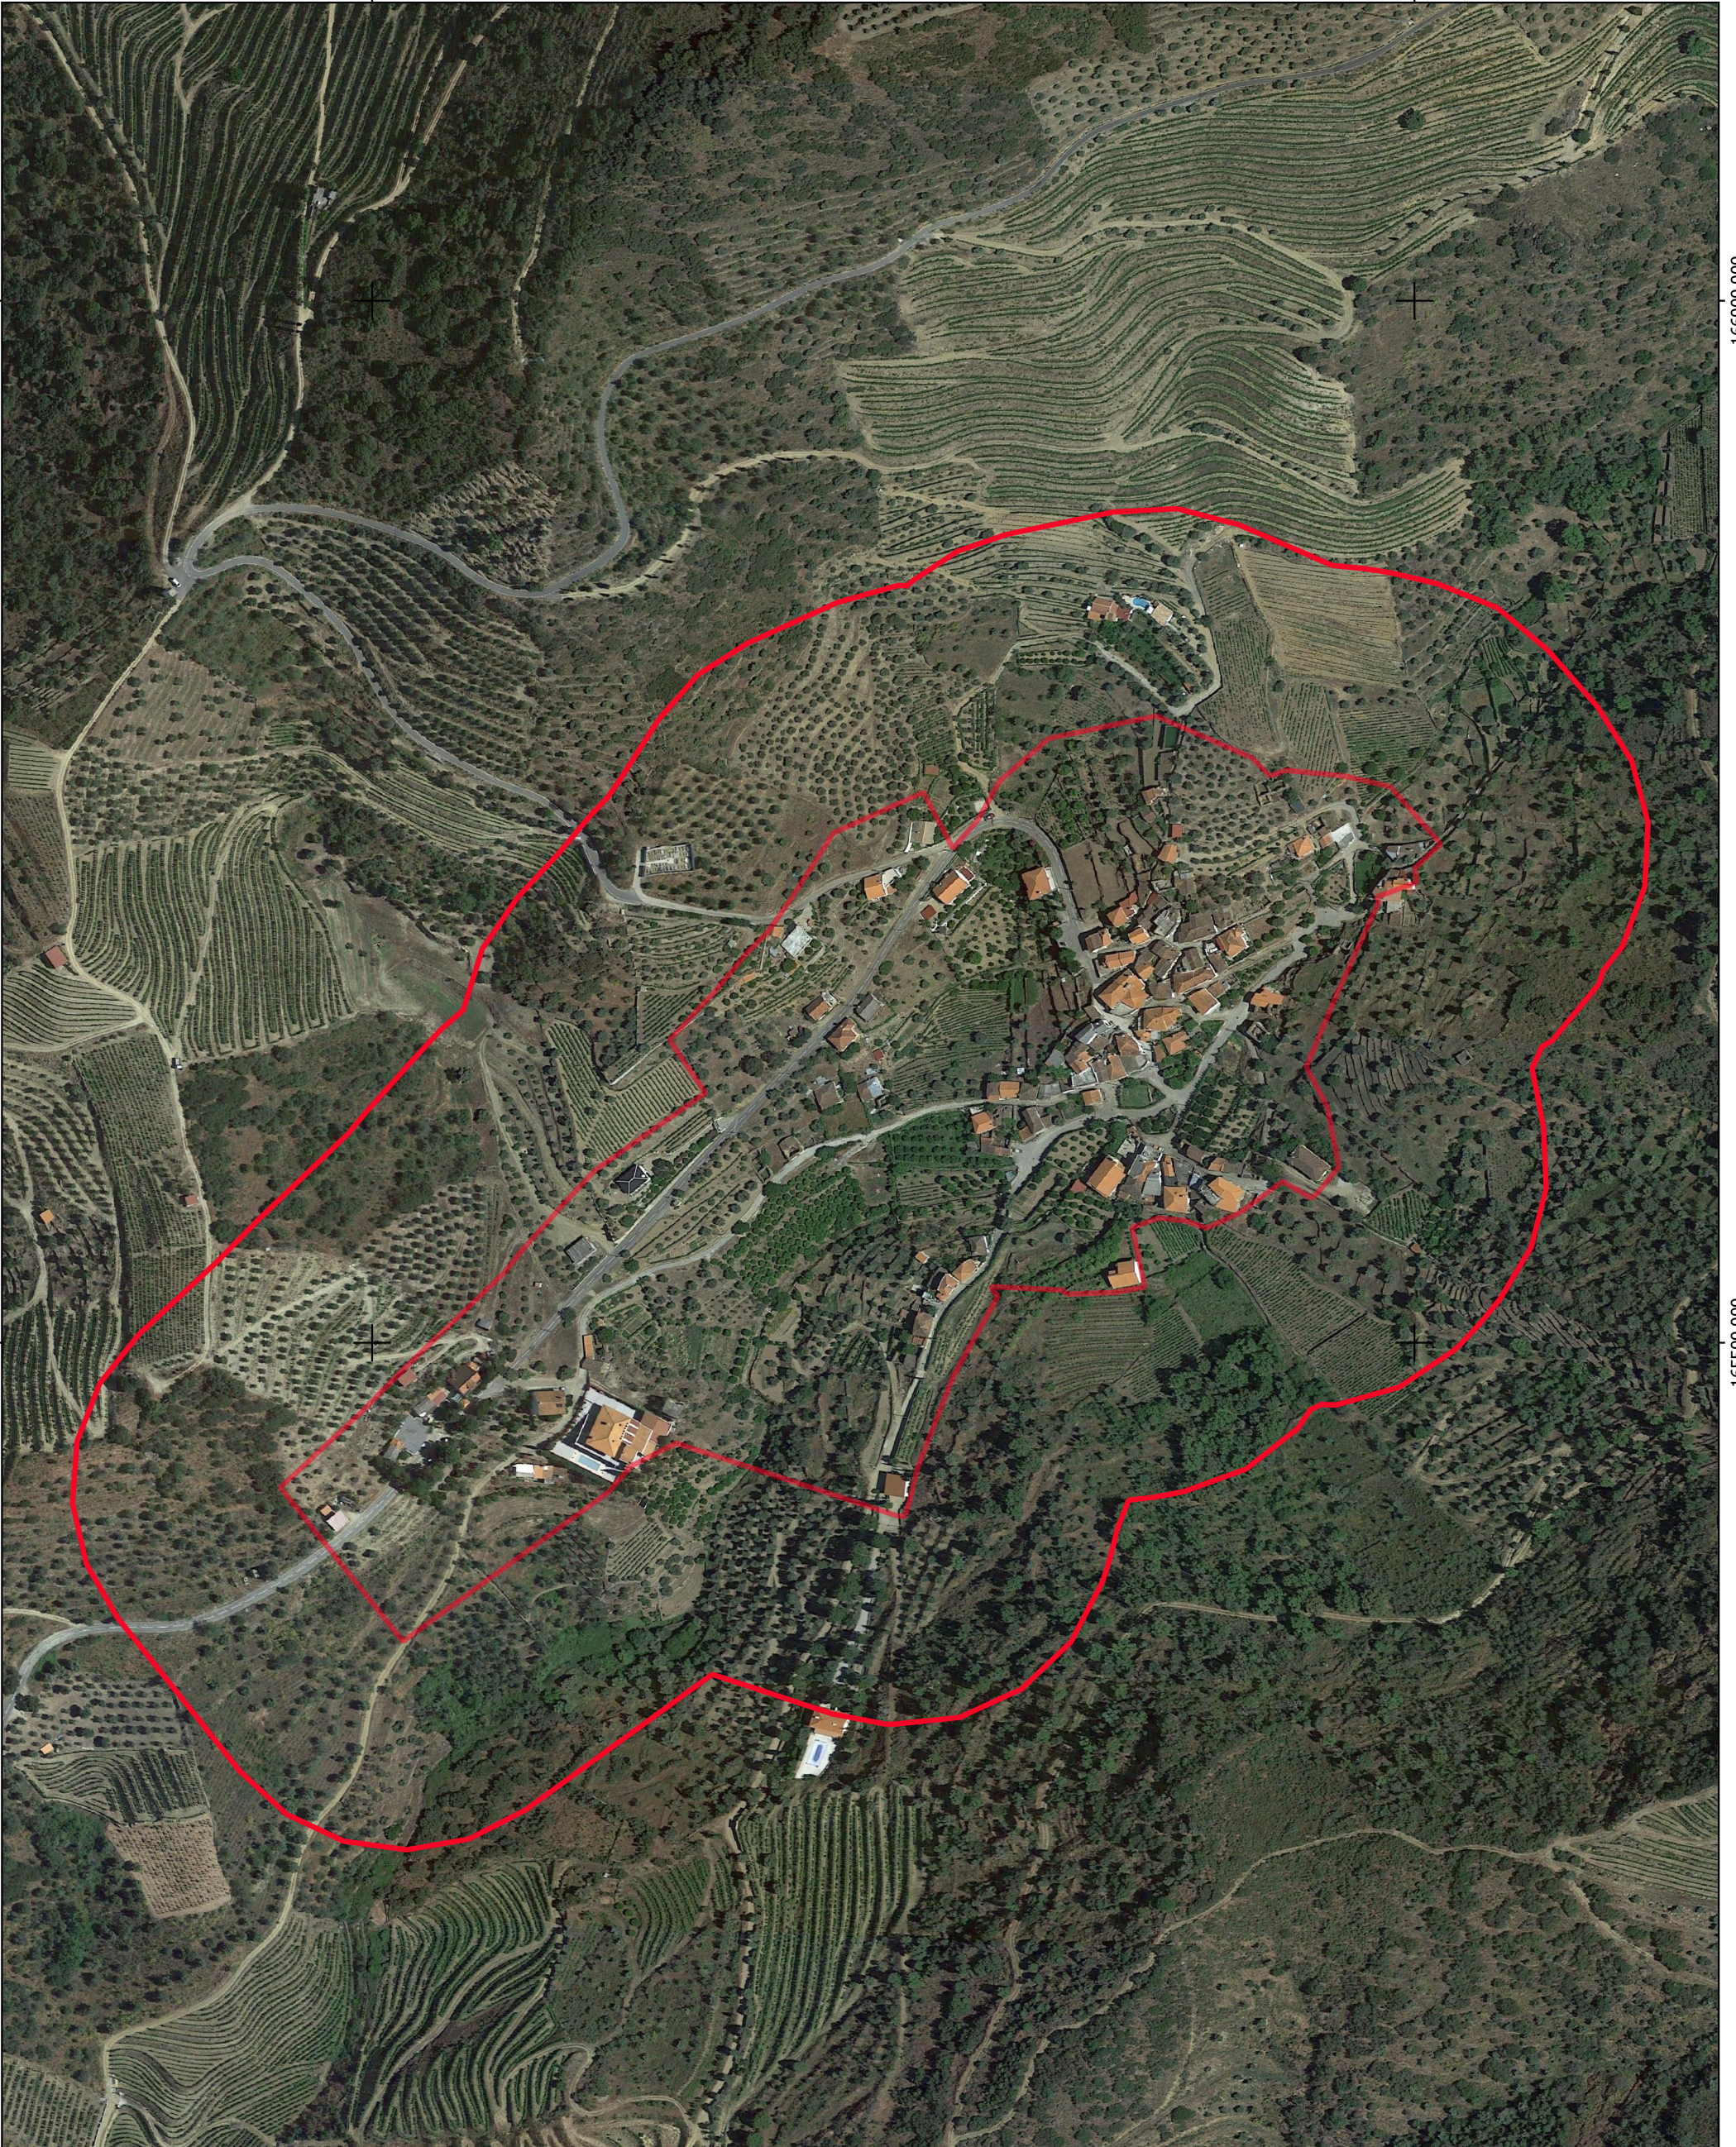

# Coleja

74800.000

75300.000

166000.000

166000.000

165500.000

165500.000

Serviços Municipais de Proteção Civil

Faixas de Gestão de Combustíveis

Sistema de Projecção  
Cartográfica Transversa de  
Mercator, ETRS89/PT-TM06

0 0.03 0.06 km

1:3000

74800.000

75300.000