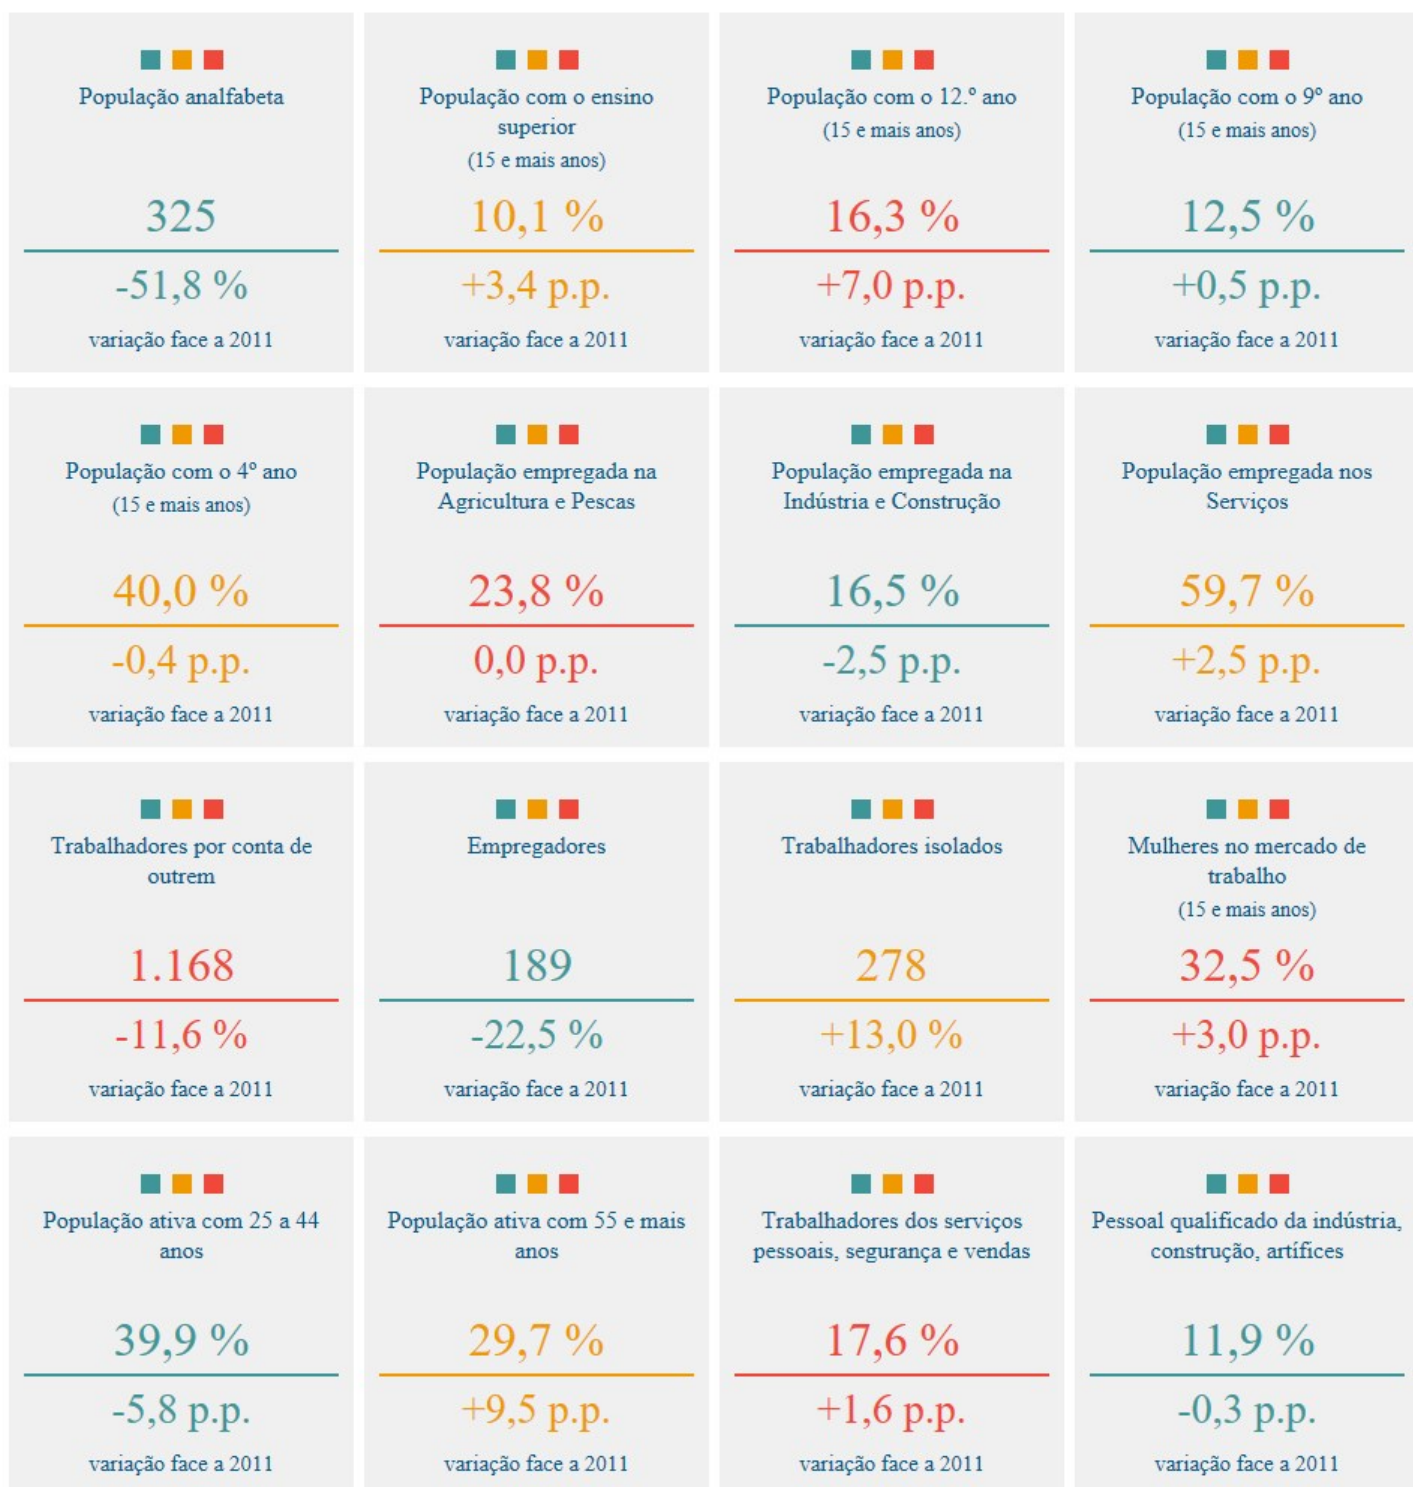

# CENSOS DE 2021

Em Destaque

População

Famílias

**Escolaridade e Emprego**

Habitação

TERRITÓRIO

Carrazeda de Ansiães

Nota: p.p. = pontos percentuais